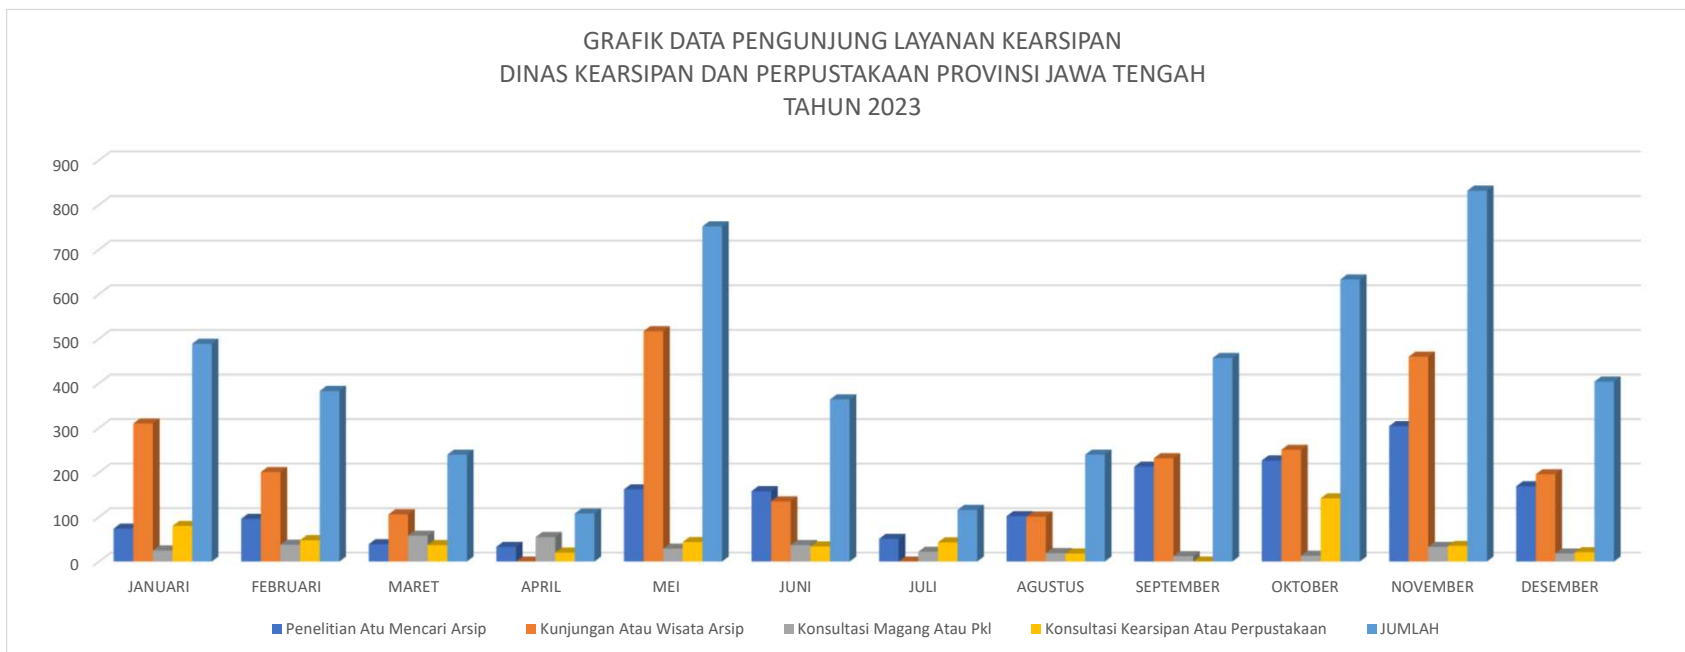

DATA PENGUNJUNG LAYANAN KEARSIPAN
DINAS KEARSIPAN DAN PERPUSTAKAAN PROVINSI JAWA TENGAH
TAHUN 2023

NO	KEGIATAN	JANUARI	FEBRUARI	MARET	APRIL	MEI	JUNI	JULI	AGUSTUS	SEPTEMBER	OKTOBER	NOVEMBER	DESEMBER
1	Penelitian Atu Mencari Arsip	74	96	39	33	162	158	51	102	213	227	304	169
2	Kunjungan Atau Wisata Arsip	310	201	106	0	517	135	0	101	232	251	460	196
3	Konsultasi Magang Atau Pkl	25	38	58	55	29	37	22	19	12	13	33	18
4	Konsultasi Kearsipan Atau Perpustakaan	80	48	37	20	44	34	43	18	0	142	35	21
	JUMLAH	489	383	240	108	752	364	116	240	457	633	832	404

**JUMLAH KUNJUNGAN PERPUSTAKAAN
DINAS KEARSIPAN DAN PERPUSTAKAAN PROVINSI JAWA TENGAH
TAHUN 2023**

NO	BULANAN			TRIWULANAN				
	BULAN	ONLINE	OFFLINE	JUMLAH	TRIWULAN	ONLINE	OFFLINE	JUMLAH
1	Januari	288.934	14.472	303.406	I	741.235	49.706	790.941
2	Februari	203.448	16.567	220.015				
3	Maret	248.853	18.667	267.520				
4	April	217.948	13.474	231.422	II	750.881	47.744	798.625
5	Mei	301.367	17.465	318.832				
6	Juni	231.566	16.805	248.371				
7	Juli	281.012	26.660	307.672	III	730.829	67.547	798.376
8	Agustus	201.742	18.350	220.092				
9	September	248.075	22.537	270.612				
10	Oktober	254.391	35.651	290.042	IV	777.268	74.092	851.360
11	Nopember	274.771	20.254	295.025				
12	Desember	248.106	18.187	266.293				
JUMLAH		3.000.213	239.089	3.239.302		3.000.213	239.089	3.239.302