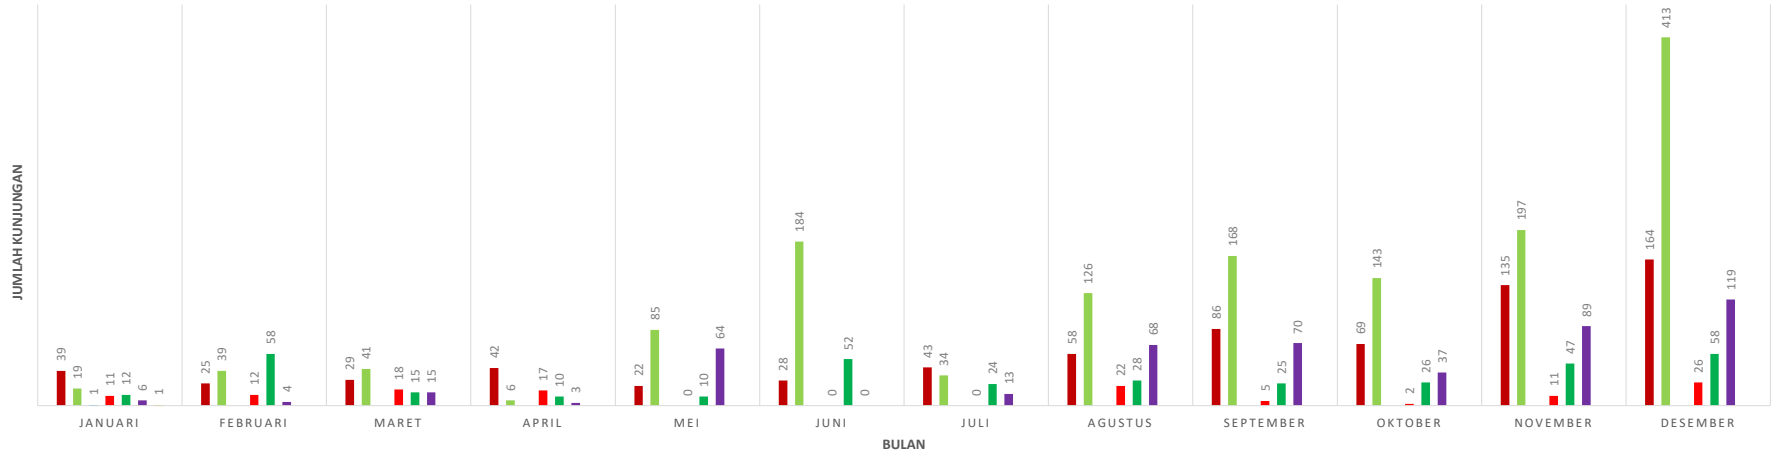

**DATA PENGUNJUNG LAYANAN KEARSIPAN  
DINAS KEARSIPAN DAN PERPUSTAKAAN PROVINSI JAWA TENGAH  
TAHUN 2022**

<b>NO</b>	<b>KEGIATAN</b>	<b>JANUARI</b>	<b>FEBRUARI</b>	<b>MARET</b>	<b>APRIL</b>	<b>MEI</b>	<b>JUNI</b>	<b>JULI</b>	<b>AGUSTUS</b>	<b>SEPTEMBER</b>	<b>OKTOBER</b>	<b>NOVEMBER</b>	<b>DESEMBER</b>
1	Penelitian atau Mencari Arsip	39	25	29	42	22	28	43	58	86	69	135	164
2	Kunjungan atau Wisata Arsip	19	39	41	6	85	184	34	126	168	143	197	413
3	Konsultasi Magang atau PKL	11	12	18	17	0	0	0	22	5	2	11	26
4	Konsultasi Kearsipan atau Perpustakaan	12	58	15	10	10	52	24	28	25	26	47	58
5	Umum atau lain-lain	6	4	15	3	64	0	13	68	70	37	89	119
	<b>JUMLAH</b>	<b>87</b>	<b>138</b>	<b>118</b>	<b>78</b>	<b>181</b>	<b>264</b>	<b>114</b>	<b>302</b>	<b>354</b>	<b>277</b>	<b>479</b>	<b>780</b>

## GRAFIK DATA PENGUNJUNG LAYANAN KEARSIPAN DINAS KEARSIPAN DAN PERPUSTAKAAN PROVINSI JAWA TENGAH TAHUN 2022

■ 1 Penelitian atau Mencari Arsip    
 ■ 2 Kunjungan atau Wisata Arsip    
 ■ 3 Konsultasi Magang atau PKL    
 ■ 4 Konsultasi Kearsipan atau Perpustakaan    
 ■ 5 Umum atau lain-lain